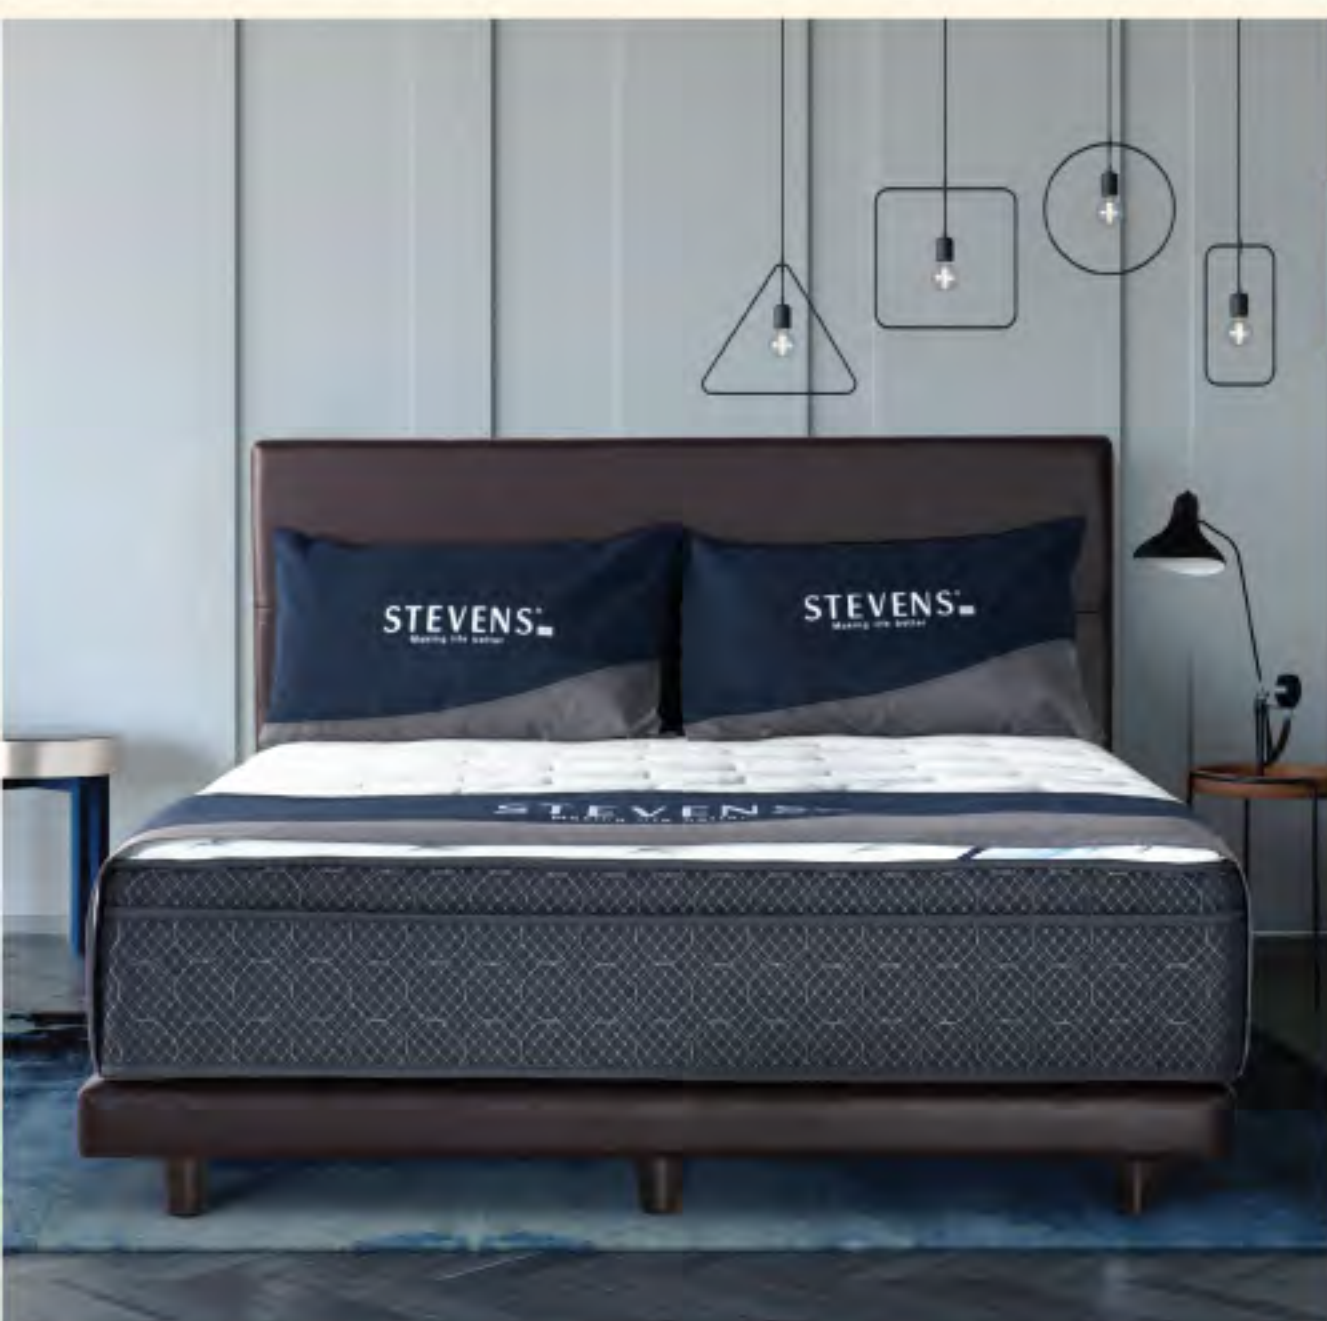

## DAWN

| ขนาด      | ราคาปกติ | พิเศษ    |
|-----------|----------|----------|
| 6'x6.5'   | 65,900.- | 32,900.- |
| 5'x6.5'   | 63,900.- | 31,900.- |
| 3.5'x6.5' | 60,900.- | 28,900.- |

MEMORY FOAM

สูง 12.5"