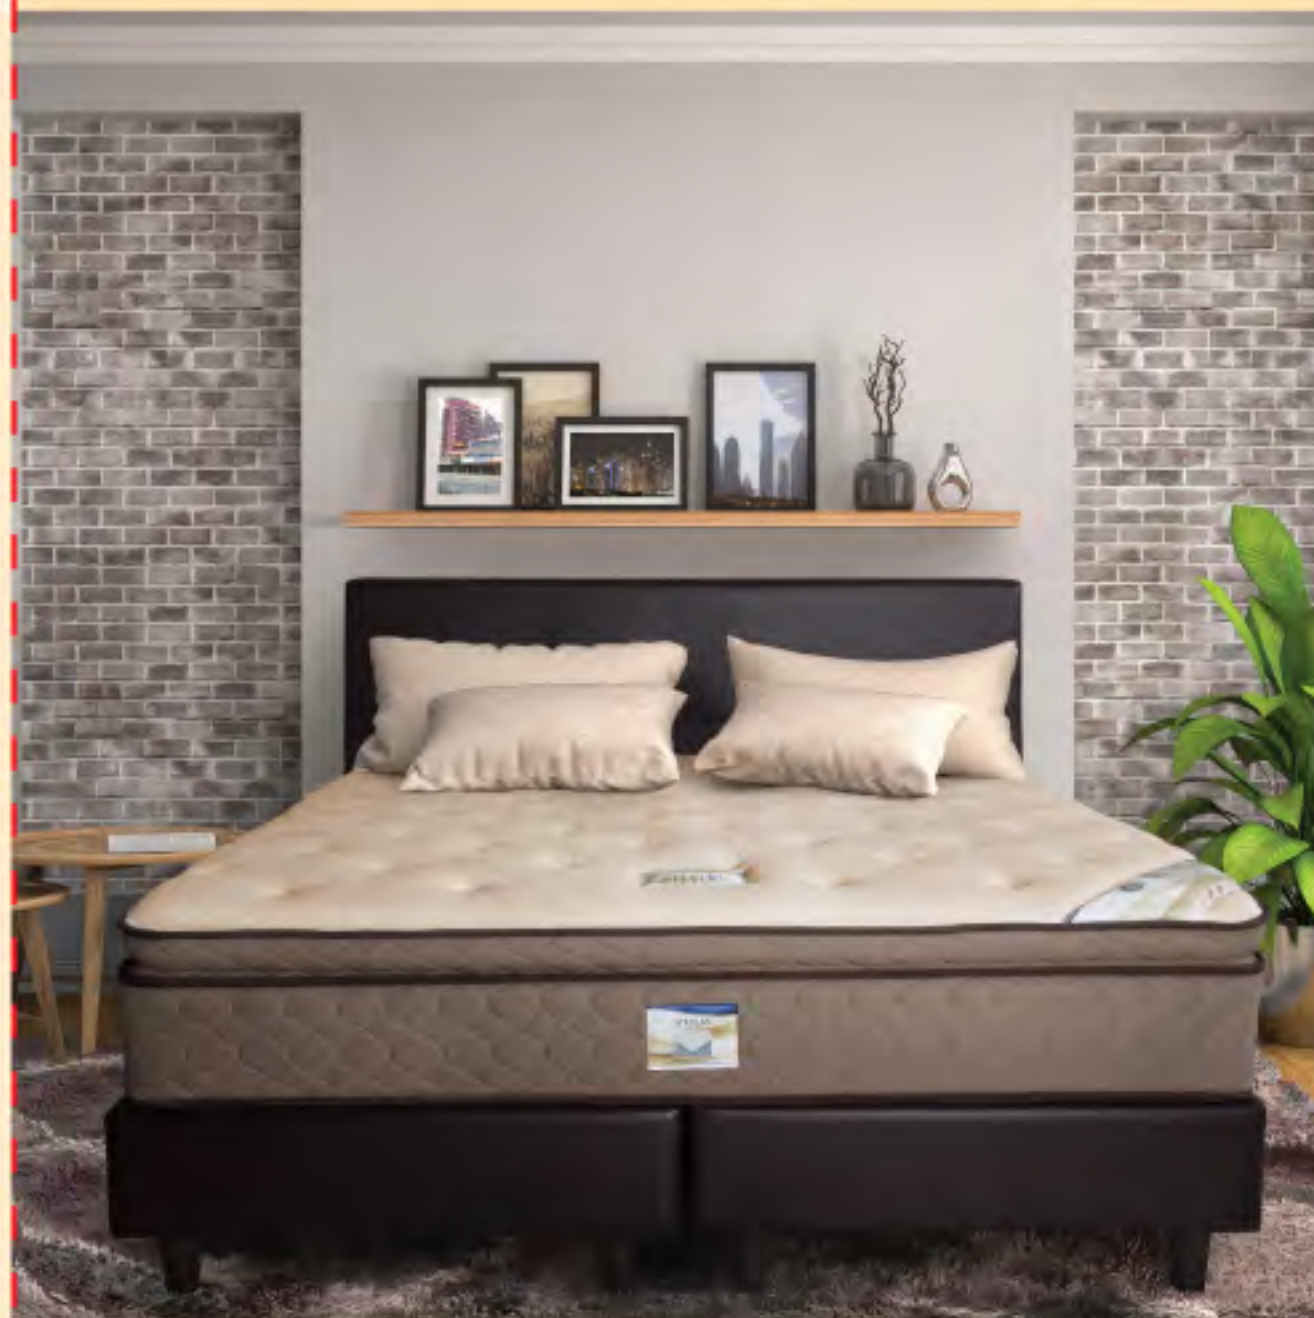

NATURAL COMFORT

HAVEN

ขนาด	ราคาปกติ	พิเศษ
6'x6.5'	43,900.-	25,900.-
5'x6.5'	42,900.-	24,900.-
3.5'x6.5'	40,900.-	22,900.-

NATURAL COMFORT LATEX

สูง 12.5"

รับประกัน 10 ปี